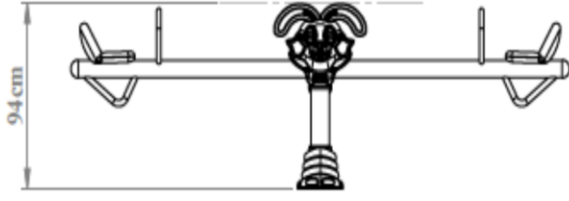

## PC-42 (Tavşan Figürlü Çiftli Tahterevalli)

- Tavşan figürlü çiftli tahterevalli, en büyük serbest düşme yüksekliği 1250 mm olacak şekilde tasarlanmaktadır.
- Ürünün zeminle yatay düzlemdeki açısı en fazla 20° olmaktadır.
- Denge konumunda ölçüldüğünde oturağın yerden yüksekliği 700 mm'yi aşmamaktadır.
- Tahterevalli ayak boruları, Ø114 mm±5mm çapında en az 60cm±10cm yüksekliğinde imal edilmektedir.
- Ana boru, Ø88,9mm±5mm çapında borudan en az 300cm±10cm uzunluğunda imal edilmektedir.
- Orta boru, Ø114 mm±5mm çapında en az 60cm±10cm yüksekliğinde imal edilmektedir.
- Çiftli kaydırak yan yana olacak şekilde Ø 114 lük borularla ile H şeklinde oturma düzeni elde edilmiştir.
- Ara boru, Ø27mm±10mm çapında en az 40±10mm uzunluğunda imal edilmektedir.
- Tahterevallide kullanılan boru aksamların ağız kısımları, enjeksiyon yöntemiyle imal edilmiş kapaklarla kapatılmaktadır.
- Tahterevalli oturak alt noktasında, kullanım esnasında zemine yumuşak çarpışma sağlaması için çarpmayı absorbe edebilecek özellikte borular kaynatılmaktadır.
- Tahterevalli hareketi, özel rulman sistemi ile sağlanmaktadır.
- Tüm metal aksam elektrostatik toz boya ile boyanmaktadır.
- Oturak, en az 1 kg ağırlığında kendinden renkli polietilen plastik malzemedan LLDPE (Linear Low Density Polyethylene) rotasyon kalıplama yöntemi ile imal edilmektedir.
- Tahterevalli oturağı kullanıcının geriye kaymasını önleyecek formda tasarlanmaktadır.
- Oturak ön kısmında, ana boruya kaynatılmış Ø27 mm lik kullanıcının destek alabileceği tutamak kısımları bulunmaktadır.
- 4 adet oturak ve tutamak kullanılmıştır.
- Tavşan figürü, oyun gruplarına görsellik katmak amacıyla kullanılmaktadır.
- 114 mm boruya uygun olarak polietilen malzemedan iç ve dış mekan kullanımına uygun olarak üretilmektedir.
- UV ışıklarına karşı dayanıklı olup, kullanıcıya zarar vermeyecek şekilde tasarlanmaktadır.
- Tavşan figürü 2 kg ağırlığındadır.