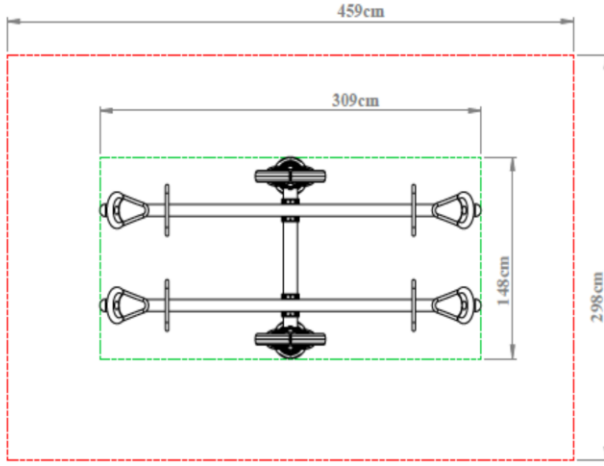

## PC-42 (Tavşan Figürlü Çiftli Tahterevalli)

- Tavşan figürlü çiftli tahterevalli, en büyük serbest düşme yüksekliği 1250 mm olacak şekilde tasarlanmaktadır.
- Ürünün zeminle yatay düzlemdeki açısı en fazla 20° olmaktadır.
- Denge konumunda ölçüldüğünde oturağın yerden yüksekliği 700 mm'yi aşmamaktadır.
- Tahterevalli ayak boruları, Ø114 mm±5mm çapında en az 60cm±10cm yüksekliğinde imal edilmektedir.
- Ana boru, Ø88,9mm±5mm çapında borudan en az 300cm±10cm uzunluğunda imal edilmektedir.
- Orta boru, Ø114 mm±5mm çapında en az 60cm±10cm yüksekliğinde imal edilmektedir.
- Çiftli kaydırak yan yana olacak şekilde Ø 114 lük borularla ile H şeklinde oturma düzeni elde edilmiştir.
- Ara boru, Ø27mm±10mm çapında en az 40±10mm uzunluğunda imal edilmektedir.
- Tahterevallide kullanılan boru aksamların ağız kısımları, enjeksiyon yöntemiyle imal edilmiş kapaklarla kapatılmaktadır.
- Tahterevalli oturak alt noktasında, kullanım esnasında zemine yumuşak çarpışma sağlaması için çarpmayı absorbe edebilecek özellikte borular kaynatılmaktadır.
- Tahterevalli hareketi, özel rulman sistemi ile sağlanmaktadır.
- Tüm metal aksam elektrostatik toz boya ile boyanmaktadır.
- Oturak, en az 1 kg ağırlığında kendinden renkli polietilen plastik malzemedan LLDPE (Linear Low Density Polyethylene) rotasyon kalıplama yöntemi ile imal edilmektedir.
- Tahterevalli oturağı kullanıcının geriye kaymasını önleyecek formda tasarlanmaktadır.
- Oturak ön kısmında, ana boruya kaynatılmış Ø27 mm lik kullanıcının destek alabileceği tutamak kısımları bulunmaktadır.
- 4 adet oturak ve tutamak kullanılmıştır.
- Tavşan figürü, oyun gruplarına görsellik katmak amacıyla kullanılmaktadır.
- 114 mm boruya uygun olarak polietilen malzemedan iç ve dış mekan kullanımına uygun olarak üretilmektedir.
- UV ışıklarına karşı dayanıklı olup, kullanıcıya zarar vermeyecek şekilde tasarlanmaktadır.
- Tavşan figürü 2 kg ağırlığındadır.